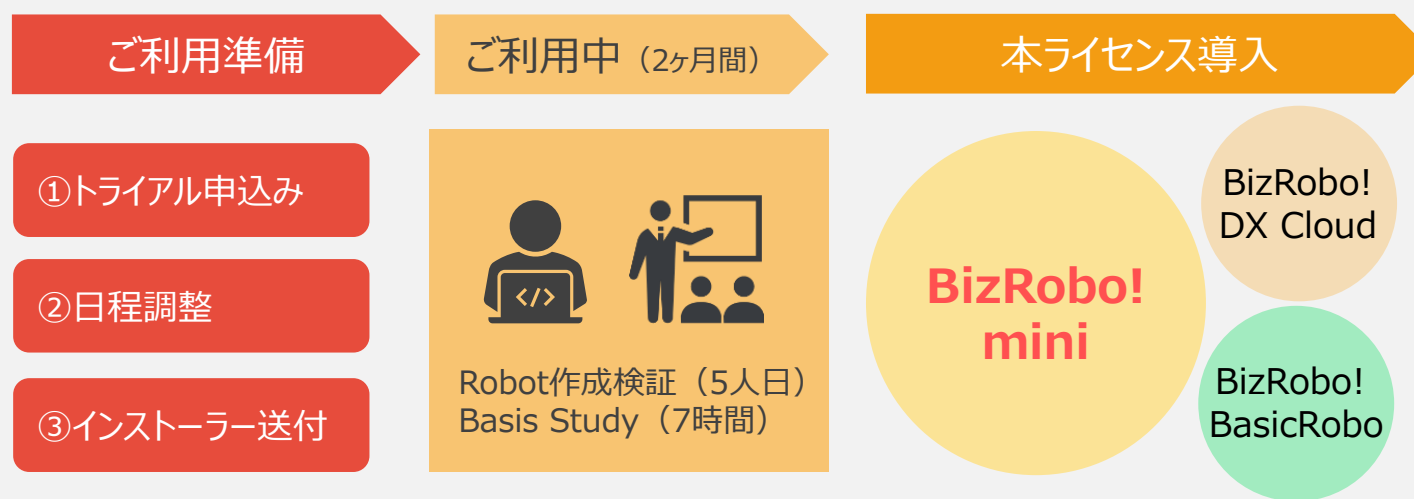

2. BizRobo! mini スタートパック

<利用料金> 50万（税抜）   <Point> ロボットの効果をより実感できる検証パッケージ！

<サービス内容>

- ・BizRobo! mini 2アカウントを2ヶ月間ご提供。
- ・BizRobo!をご利用いただけるよう、Basis Study（RPA基礎研修）を「7時間」実施。
- ・エンジニアによる「5人日」の、一部業務RPA化支援。

▶ スタートパック導入の流れ

※ご利用後、本ライセンスを導入されない場合は、該当ソフトウェア・作成Robotが使用できなくなります。