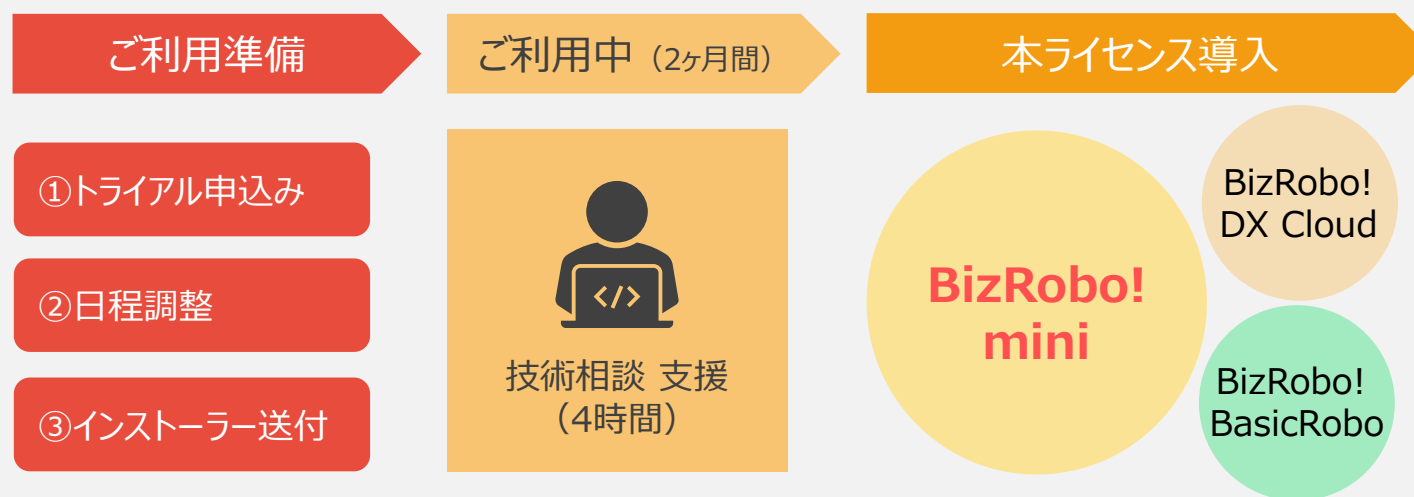

1. BizRobo! mini トライアルパック

<利用料金> 20万（税抜） <Point> 検証を自社で行えるお客様にお勧め！

<サービス内容>

- ・BizRobo! mini 2アカウントを2ヶ月間ご提供。
- ・技術相談支援を「4時間」実施。 ※オンサイト可
→BizRobo!に関する質疑応答、ロボット作成サポート、ロボット添削サポート など

▶トライアルパック導入の流れ

※ご利用後、本ライセンスを導入されない場合は、該当ソフトウェア・作成Robotが使用できなくなります。