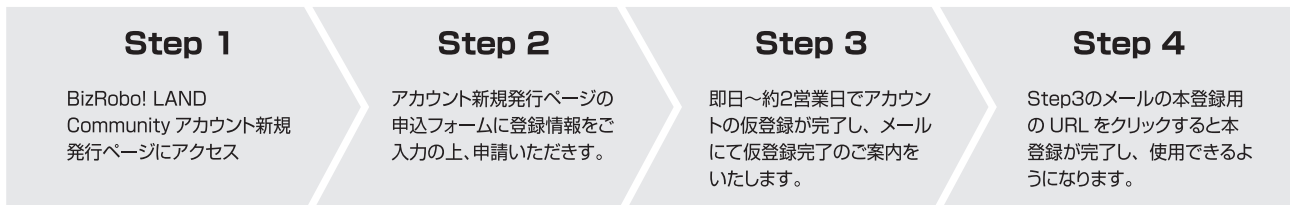

# BizRobo! LAND Community

日本全国 BizRobo! 開発者様の専用コミュニティサイト

BizRobo! LAND Community は 1,560 社を超える BizRobo! ユーザー様が、会社という枠を超えてコミュニケーションをとることができる SNS です。情報共有やお悩み相談など、ユーザー様同士の交流・助け合いを通じて、BizRobo! の開発がますます楽しくなることを実現していきます。

## 主要機能

- 1 ランキング
- 2 スタディ
- 3 試験
- 4 ロボット一覧
- 5 組織一覧

(2020年5月現在の機能)

※画像はイメージです。

- 1 **ランキング** : コミュニティ内での投稿を様々な形でランキング
- 2 **スタディ** : ロボット開発演習問題やレッスン動画など、さまざまな形で BizRobo! を学び続ける事が可能。
- 3 **試験** : BizRobo! の開発者向け検定試験を受験できます。検定試験は DS 検定 / DA 検定の 2 種類あります。
- 4 **ロボット一覧** : 全国の皆様で開発したロボットを共有し、アイデアの参考に。また、自社ロボットの管理としてもご利用頂けます。
- 5 **組織一覧** : BizRobo! LAND Community に登録している企業ごとのユーザー数を確認できます。

## 参加方法

※BizRobo! LAND Community は所属企業様が BizRobo! 製品の本番 / トライアルユーザー様であれば無料でご参加いただけます。

BizRobo! LAND Community ▶  
<https://community.bizrobo.com>

BizRobo! LAND Community  
 申し込みフォーム ▶  
<https://bit.ly/346nmJD>

# BizRobo! PORTAL

1つのアカウントで、BizRobo! のあらゆるサービスにアクセス！

BizRobo! PORTAL は、弊社が 2019 年 6 月より提供を開始した、BizRobo! 関連のサービスの窓口を統合したポータルサイトです。シングルサインオンを採用することで、1つのアカウントで BizRobo! の各製品のインストーラーや、マニュアルを含む資料のダウンロード、eラーニング、ナレッジベース及びテクニカルサポートにアクセスすることが可能になりました。