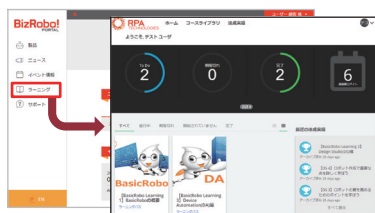

eラーニング

BizRobo! の概要をはじめ、開発方法、各種アプリの操作、運用管理について、オンラインの学習コンテンツを受講いただけます。